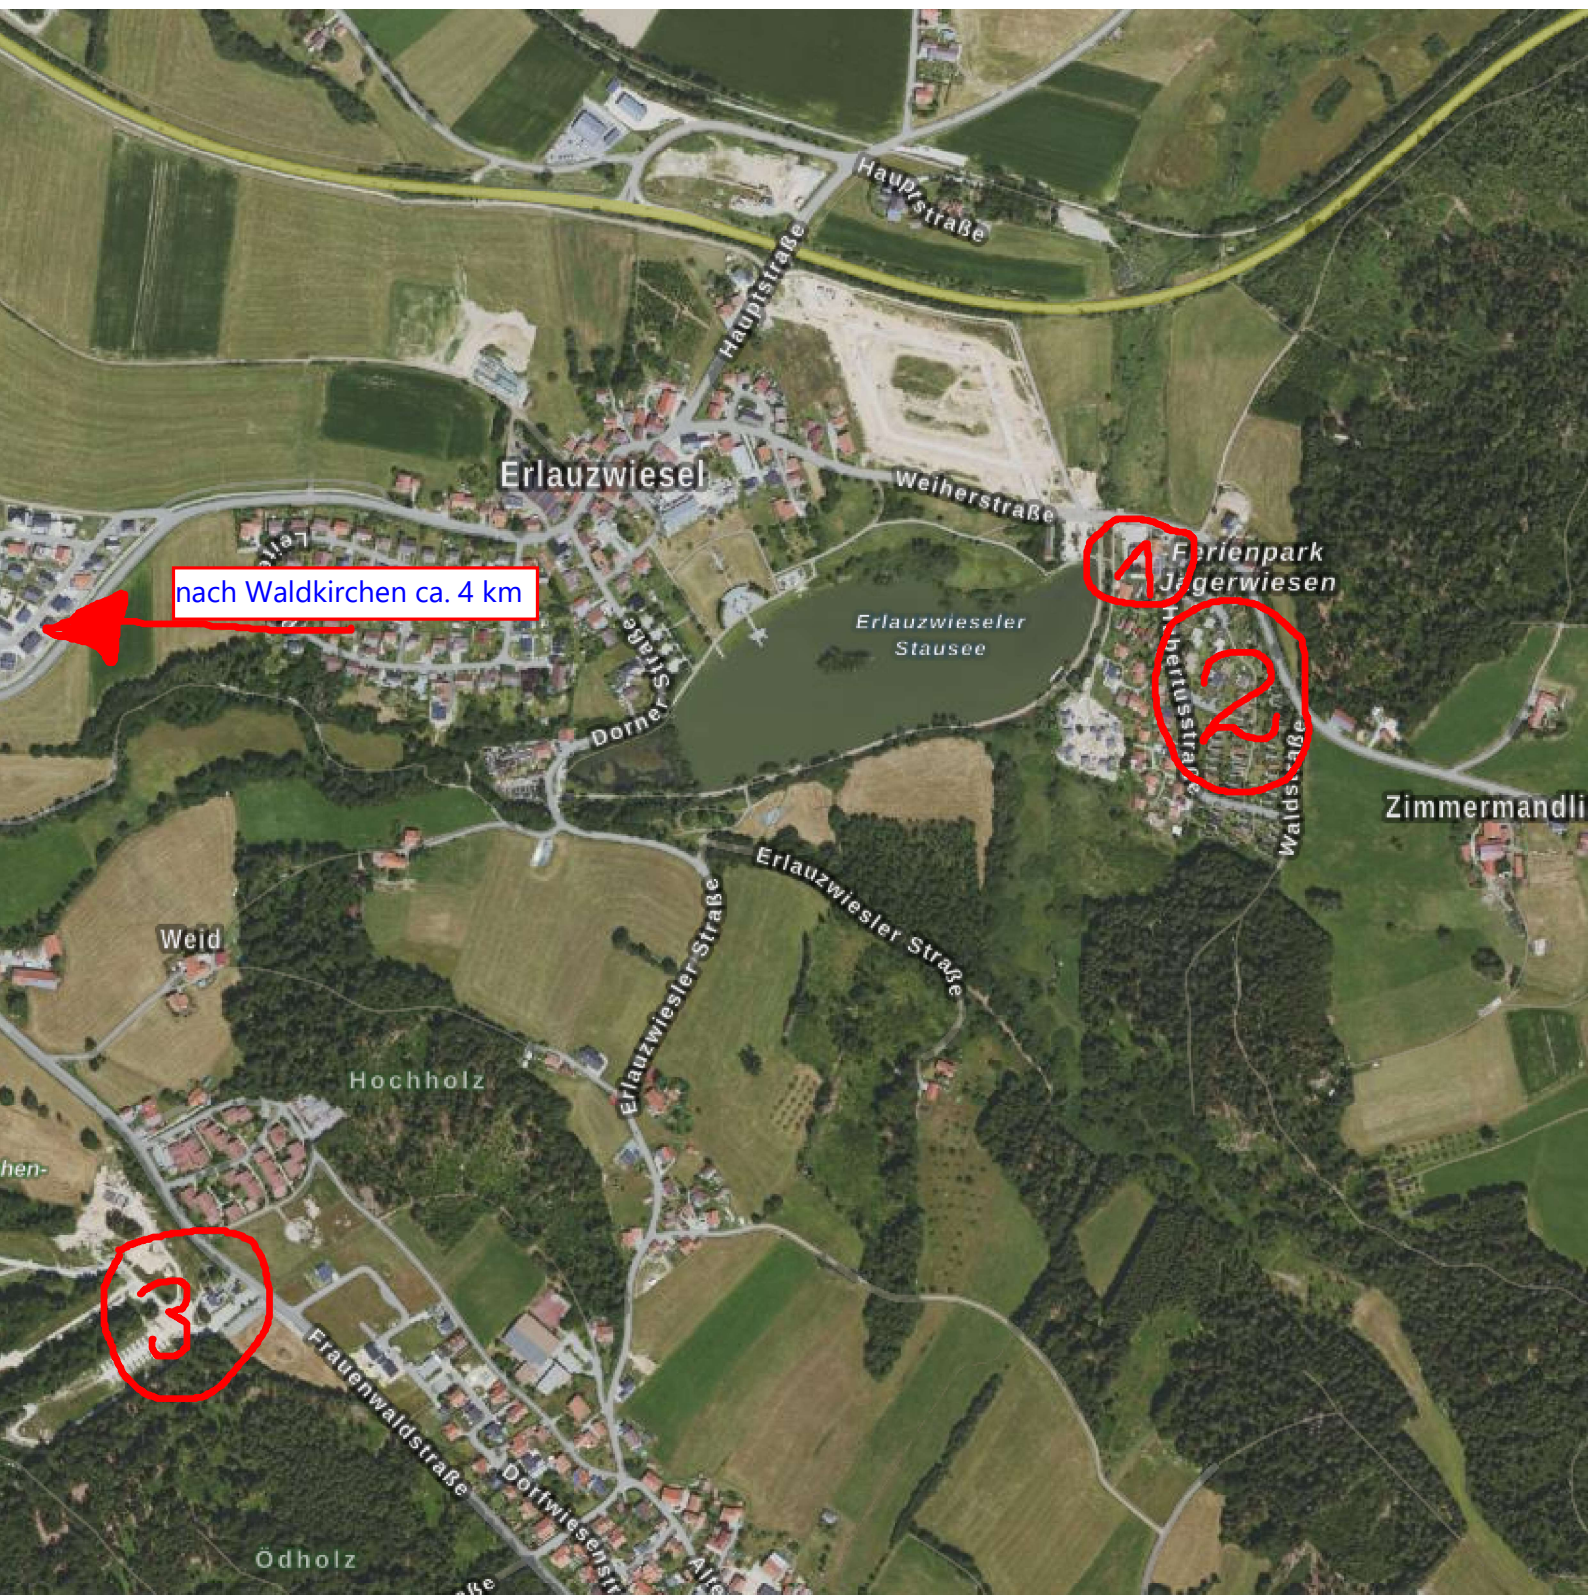

LEGENDE, weitere Informationen befinden sich unterhalb der Grafik:

1 = Veranstaltungsort Website: www.restaurantamsee.com

2 = Mietbungalows Website: www.bayernferien.com

3 = Campingplatz eMail: info@campingresort-bayerwald.de

Direkt neben dem Veranstaltungsort (Nr. 1) befindet sich ein Ferienpark für Mietbungalows (Nr. 2) und ein Campingplatz (Nr. 3) ist exakt 1,8 km entfernt. Hotels befinden sich in der nahe gelegenen Stadt Waldkirchen, bis zu deren Stadtmitte genau 4,1 km zu fahren sind. Webadressen und eMail seht ihr oben in der Legende.